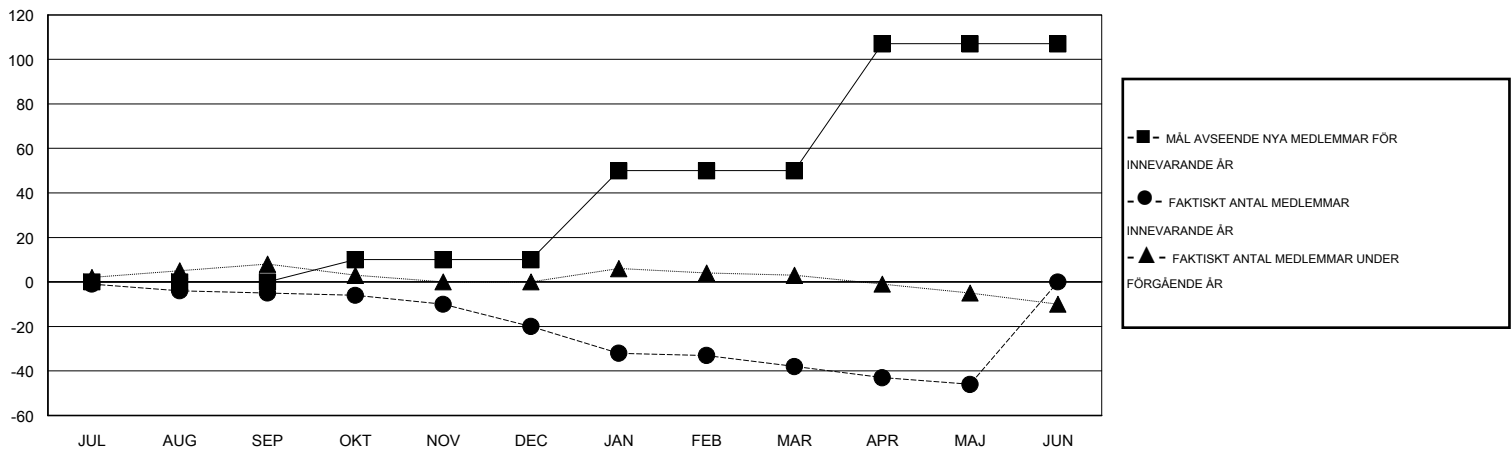

# MONTHLY MEMBERSHIP PROGRESS REPORT

District 104 A

Results as of: 5/31/2015

GMT: Kenneth Persson

OMRÅDE NORWAY

GMT KO 4

Klubbar					Medlemmar				
RESULTAT FÖR 2014-2015					RESULTAT FÖR 2014-2015				
KVARTAL	MÅL AVSEENDE NYA KLUBBAR	NYA KLUBBAR	AVFÖRDA KLUBBAR	NETTOTILLVÄX T/MINSKNING	KVARTAL	MÅL AVSEENDE NYA MEDLEMMAR	CHARTER OCH TILLAGDA NYA MEDLEMMAR	AVFÖRDA MEDLEMMAR	NETTOTILLVÄX T/MINSKNING
JUL/AUG/SEP	0	0	0	0	JUL/AUG/SEP	0	6	11	-5
OKT/NOV/DEC	0	0	0	0	OKT/NOV/DEC	10	7	22	-15
JAN/FEB/MAR	1	0	1	-1	JAN/FEB/MAR	40	6	24	-18
APR/MAJ/JUN	1	0	0	0	APR/MAJ/JUN	57	8	16	-8

MÅL OCH FAKTISKT ANTAL NYA KLUBBAR

MÅL OCH FAKTISKT ANTAL MEDLEMMAR

NEDLAGDA KLUBBAR: 1	15 CLUBS OF 39 TOG UPP EN ELLER FLER NYA MEDLEMMAR	<b>KÖNSFÖRDELNING</b>
		MAN 570 (67.70%)
		KVINNA 272 (32.30%)
<b>AVFÖRDA MEDLEMMAR</b>	<a href="#">KLICKA HÄR FÖR INFORMATION OM STATUS</a>	<b>FAMILJMEDLEMMAR</b> 33
AVLIDNA 11		HUVUDMAN I HUSHÄLLET 16
NEDLAGD KLUBB 0		INGEN HUVUDMAN I HUSHÄLLET 17
ÖVRIGA 62		
<b>TOTAL 73</b>		