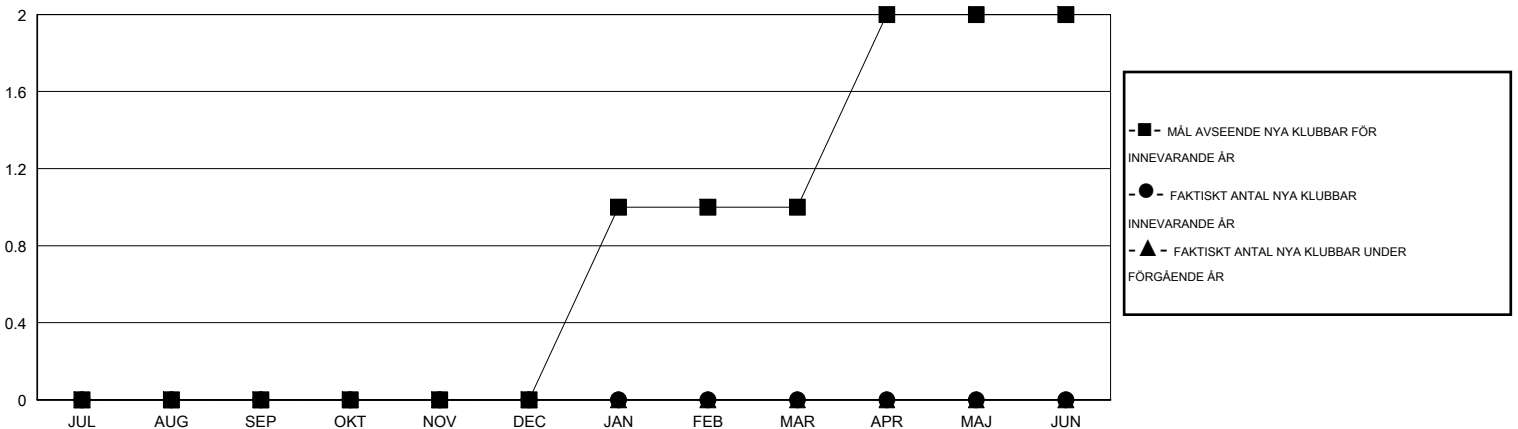

# MONTHLY MEMBERSHIP PROGRESS REPORT

District 104 A

Results as of: 5/31/2015

GMT: Kenneth Persson

OMRÅDE NORWAY

GMT KO 4

Klubbar					Medlemmar				
RESULTAT FÖR 2014-2015					RESULTAT FÖR 2014-2015				
KVARTAL	MÅL AVSEENDE NYA KLUBBAR	NYA KLUBBAR	AVFÖRDA KLUBBAR	NETTOTILLVÄX T/MINSKNING	KVARTAL	MÅL AVSEENDE NYA MEDLEMMAR	CHARTER OCH TILLAGDA NYA MEDLEMMAR	AVFÖRDA MEDLEMMAR	NETTOTILLVÄX T/MINSKNING
JUL/AUG/SEP	0	0	0	0	JUL/AUG/SEP	0	6	11	-5
OKT/NOV/DEC	0	0	0	0	OKT/NOV/DEC	10	7	22	-15
JAN/FEB/MAR	1	0	1	-1	JAN/FEB/MAR	40	6	24	-18
APR/MAJ/JUN	1	0	0	0	APR/MAJ/JUN	57	8	16	-8

MÅL OCH FAKTISKT ANTAL NYA KLUBBAR

MÅL OCH FAKTISKT ANTAL MEDLEMMAR

NEDLAGDA KLUBBAR: 1	15 CLUBS OF 39 TOG UPP EN ELLER FLER NYA MEDLEMMAR	<b>KÖNSFÖRDELNING</b>
		MAN 570 (67.70%)
		KVINNA 272 (32.30%)
<b>AVFÖRDA MEDLEMMAR</b>	<a href="#">KLICKA HÄR FÖR INFORMATION OM STATUS</a>	<b>FAMILJMEDLEMMAR</b> 33
AVLIDNA 11		HUVUDMAN I HUSHÄLLET 16
NEDLAGD KLUBB 0		INGEN HUVUDMAN I HUSHÄLLET 17
ÖVRIGA 62		
<b>TOTAL 73</b>		